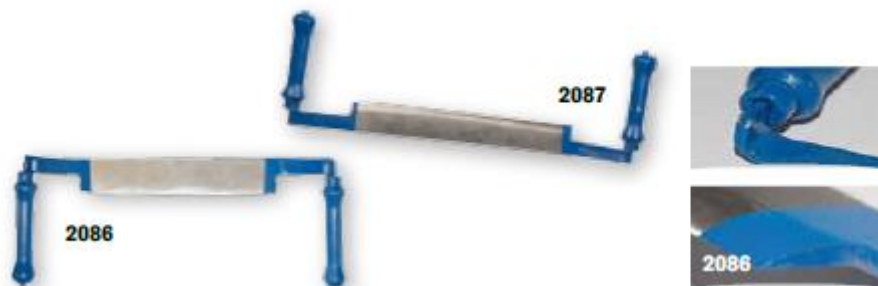

## Poříz na šindele

Délka ostří 35cm. Délka 57cm. Provedení přímé – ostří oblé.

Cena 3 372Kč bez DPH

**Cena 4 080Kč**

Délka ostří 35cm. Délka 57cm. Provedení oblé – ostří přímé.

Cena 3 372Kč bez DPH

**Cena 4 080Kč**